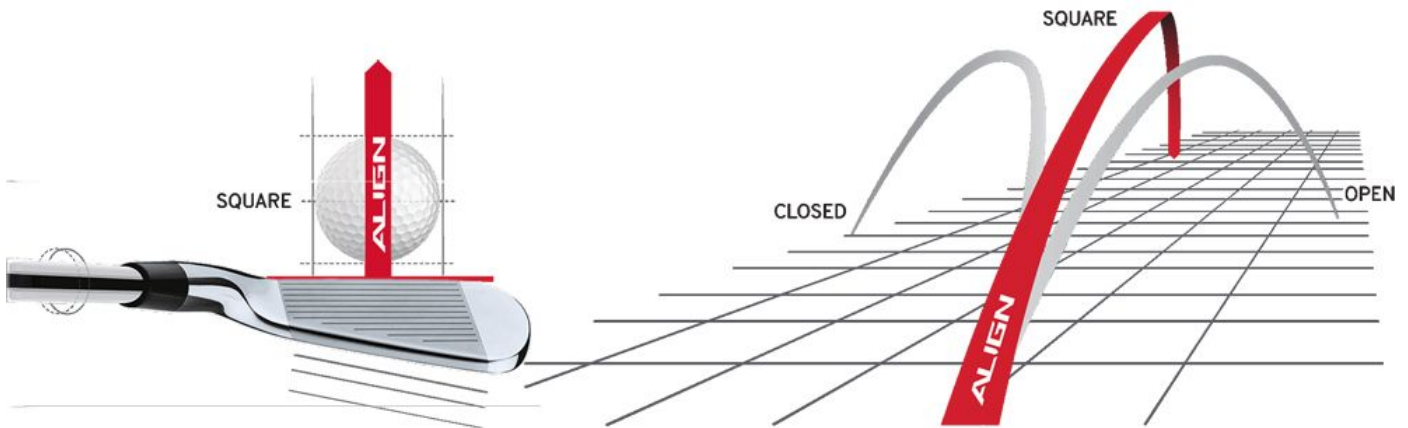

Herren Standardgriffe

Golf Pride MultiCompound Cord Plus 4 Standard Align Golfgriff

Artikel-Nr.: GPR-MCC4ALIGN-STD

Markenname: Golf Pride

Die Align-Technologie ermöglicht einen stabilen Griff bei korrekter Handhaltung. Dadurch ist automatisch auch die Ausrichtung des Schlägerblattes gerade und Sie können eine deutliche Verbesserung in Ihrer Zielgenauigkeit erreichen.

Nachdem der Golf Pride MultiCompound Cord Plus 4 Align auf dem Schaft montiert wurde, erhebt sich die Struktur auf der roten Linie auf der Rückseite des Griffes. Sie spüren deutlich das diamantförmige Muster, das sich perfekt an Ihre Finger schmiegt und Ihnen so guten Halt und eine gerade Ausrichtung des Schlägers ermöglicht.

Dazu hat der Golf Pride Multi Compound Cord Plus 4 Align im unteren, Non-Cord Bereich einen um 4,6% größeren Durchmesser (im Vergleich zum Standard Multicompound Griff). Der neuartige 4-Plus Aufbau wurde inspiriert durch viele Tourspieler, die im unteren Bereich 4 Lagen Tape mehr bei der Griffmontage aufbringen lassen. Dieses Gefühl haben Sie nun ebenfalls mit dem Golf Pride Multi Compound Cord Plus 4.

Auch das Cord-Material an der oberen Hälfte des Griffes wurde neu aufgebaut: in die weiche Gummimischung wurden feine gekordelte Baumwollfasern eingearbeitet, die einen optimalen Halt auch bei feuchten Bedingungen erzeugen.