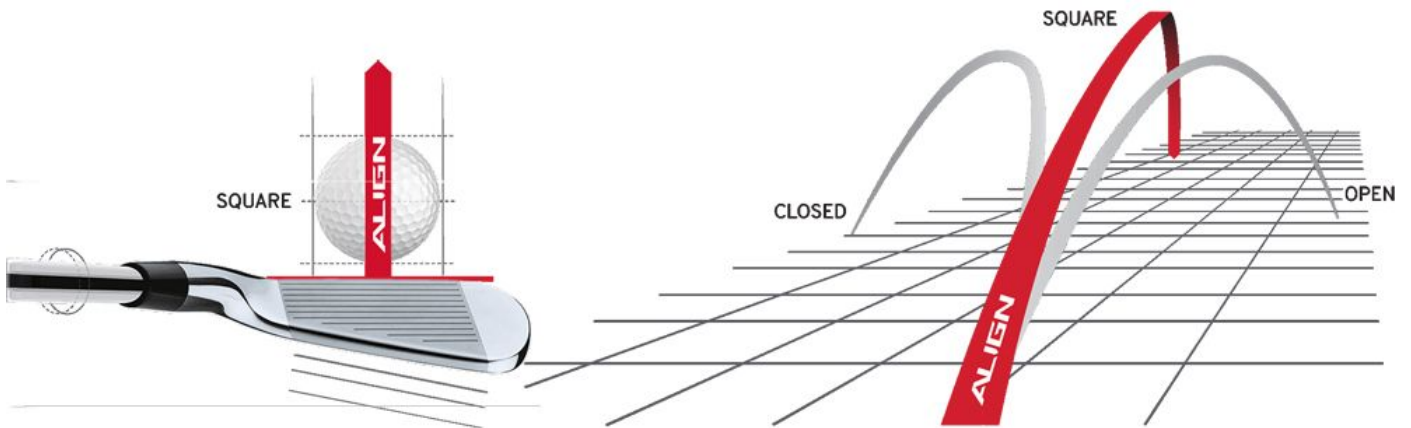

Herren Standardgriffe

Golf Pride MultiCompound Cord Plus 4 Standard Align Golfgriff

Artikel-Nr.: GPR-MCC4ALIGN-STD

Markenname: Golf Pride

Die Align-Technologie ermöglicht einen stabilen Griff bei korrekter Handhaltung. Dadurch ist automatisch auch die Ausrichtung des Schlägerblattes gerade und Sie können eine deutliche Verbesserung in Ihrer Zielgenauigkeit erreichen.

Nachdem der Golf Pride MultiCompound Cord Plus 4 Align auf dem Schaft montiert wurde, erhebt sich die Struktur auf der roten Linie auf der Rückseite des Griffes. Sie spüren deutlich das diamantförmige Muster, das sich perfekt an Ihre Finger schmiegt und Ihnen so guten Halt und eine gerade Ausrichtung des Schlägers ermöglicht.

Dazu hat der Golf Pride Multi Compound Cord Plus 4 Align im unteren, Non-Cord Bereich einen um 4,6% größeren Durchmesser (im Vergleich zum Standard Multicompound Griff). Der neuartige 4-Plus Aufbau wurde inspiriert durch viele Tourspieler, die im unteren Bereich 4 Lagen Tape mehr bei der Griffmontage aufbringen lassen. Dieses Gefühl haben Sie nun ebenfalls mit dem Golf Pride Multi Compound Cord Plus 4.

Auch das Cord-Material an der oberen Hälfte des Griffes wurde neu aufgebaut: in die weiche Gummimischung wurden feine gekordelte Baumwollfasern eingearbeitet, die einen optimalen Halt auch bei feuchten Bedingungen erzeugen.