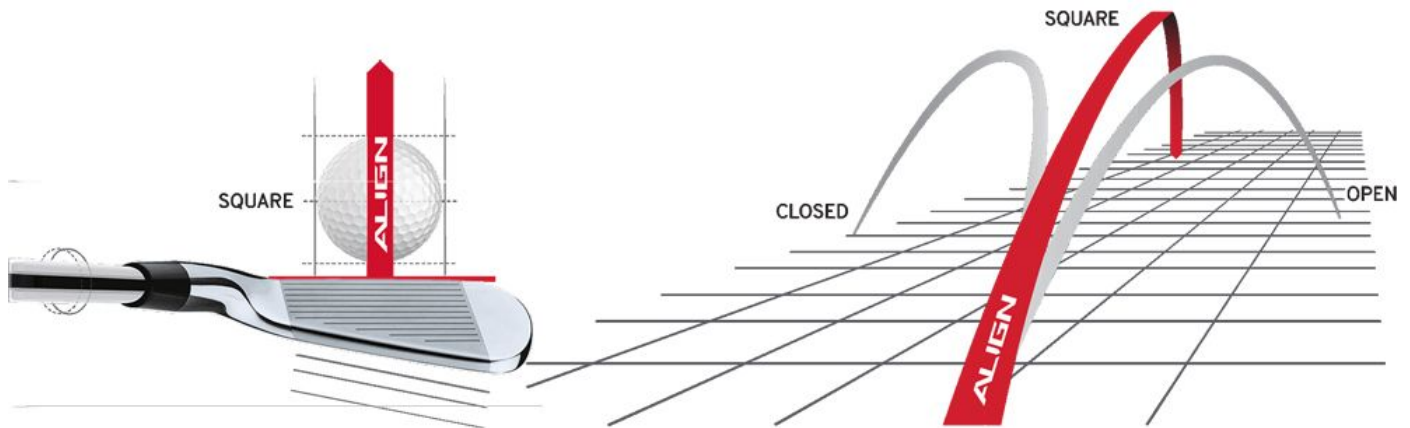

Herren Midsizegriffe

Golf Pride MultiCompound Cord Plus 4 Midsize Align MAX Golfgriff

Artikel-Nr.: GPR-M4ZM-60R-MJ0-XA

Markenname: Golf Pride

Die Align-Technologie ermöglicht einen stabilen Griff bei korrekter Handhaltung. Dadurch ist automatisch auch die Ausrichtung des Schlägerblattes gerade und Sie können eine deutliche Verbesserung in Ihrer Zielgenauigkeit erreichen.

Nachdem der Golf Pride MultiCompound Cord Plus 4 Align MAX auf dem Schaft montiert wurde, erhebt sich die rote Linie auf der Rückseite des Griffes. Sie spüren deutlich die Kante, die Ihnen eine gerade Ausrichtung des Schlägers und viele Griffpositionen ermöglicht.

Dazu hat der Golf Pride Multi Compound Cord Plus 4 Align im unteren, Non-Cord Bereich einen um 4,6% größeren Durchmesser (im Vergleich zum Standard Multicompound Griff). Der neuartige 4-Plus Aufbau wurde inspiriert durch viele Tourspieler, die im unteren Bereich 4 Lagen Tape mehr bei der Griffmontage aufbringen lassen. Dieses Gefühl haben Sie nun ebenfalls mit dem Golf Pride Multi Compound Cord Plus 4.

Darüber hinaus hat Golf Pride die Größe der Kante gegenüber den ursprünglichen Align-Griffen um 25 % vergrößert, um beim Greifen des Schlägers ein ausgeprägteres Gefühl zu vermitteln und so das Gefühl und die Reaktionsfähigkeit des Griffes zu verbessern.