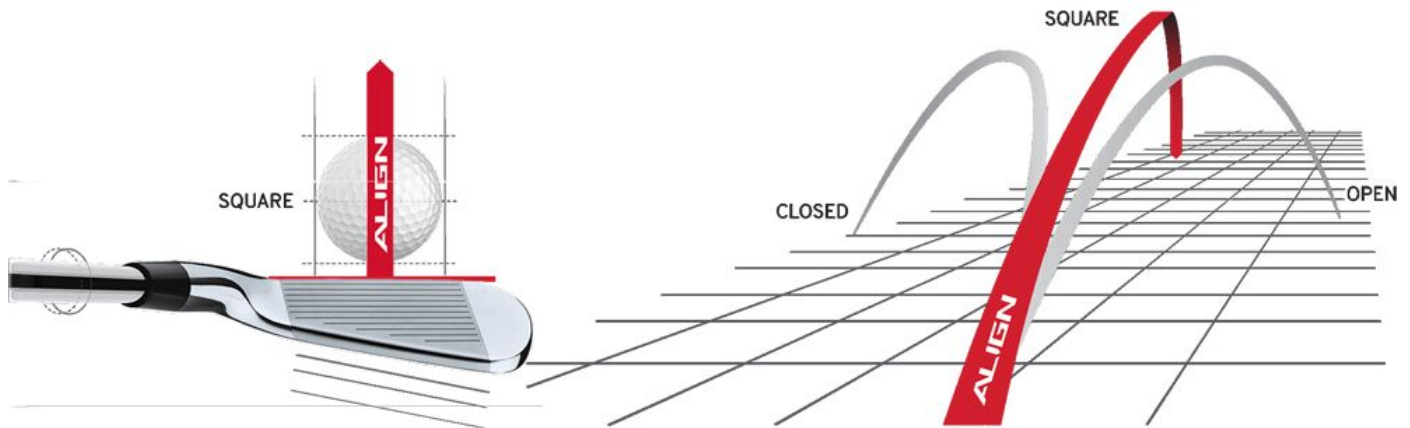

## Golf Pride MultiCompound Cord Plus 4 Midsize Align MAX Golfgriff

Artikel-Nr.: GPR-M4ZM-60R-MJ0-XA

Markenname: Golf Pride

Die Align-Technologie ermöglicht einen stabilen Griff bei korrekter Handhaltung. Dadurch ist automatisch auch die Ausrichtung des Schlägerblattes gerade und Sie können eine deutliche Verbesserung in Ihrer Zielgenauigkeit erreichen.

Nachdem der Golf Pride MultiCompound Cord Plus 4 Align MAX auf dem Schaft montiert wurde, erhebt sich die rote Linie auf der Rückseite des Griffes. Sie spüren deutlich die Kante, die Ihnen eine gerade Ausrichtung des Schlägers und viele Griffpositionen ermöglicht.

Dazu hat der Golf Pride Multi Compound Cord Plus 4 Align im unteren, Non-Cord Bereich einen um 4,6% größeren Durchmesser (im Vergleich zum Standard Multicompound Griff). Der neuartige 4-Plus Aufbau wurde inspiriert durch viele Tourspieler, die im unteren Bereich 4 Lagen Tape mehr bei der Griffmontage aufbringen lassen. Dieses Gefühl haben Sie nun ebenfalls mit dem Golf Pride Multi Compound Cord Plus 4.

Darüber hinaus hat Golf Pride die Größe der Kante gegenüber den ursprünglichen Align-Griffen um 25 % vergrößert, um beim Greifen des Schlägers ein ausgeprägteres Gefühl zu vermitteln und so das Gefühl und die Reaktionsfähigkeit des Griffes zu verbessern.