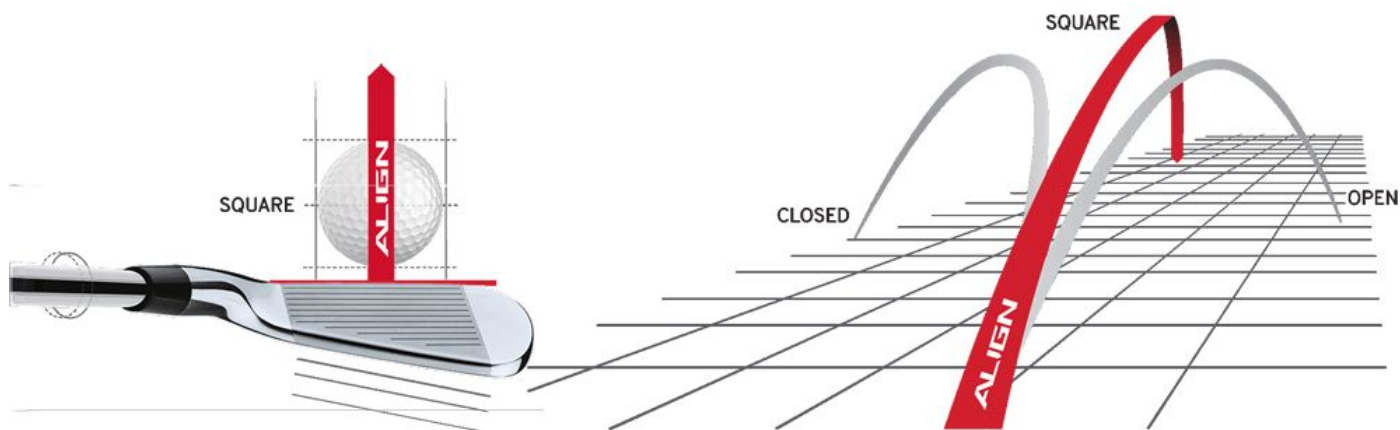

Herren Standardgriffe

Golf Pride MultiCompound Cord Plus 4 Standard Align MAX Golfgriff

Artikel-Nr.: GPR-M4ZS-60R-MH0-XA

Markenname: Golf Pride

Die Align-Technologie ermöglicht einen stabilen Griff bei korrekter Handhaltung. Dadurch ist automatisch auch die Ausrichtung des Schlägerblattes gerade und Sie können eine deutliche Verbesserung in Ihrer Zielgenauigkeit erreichen.

Nachdem der Golf Pride MultiCompound Cord Plus 4 Align MAX auf dem Schaft montiert wurde, erhebt sich die rote Linie auf der Rückseite des Griffes. Sie spüren deutlich die Kante, die Ihnen eine gerade Ausrichtung des Schlägers und viele Griffpositionen ermöglicht.

Dazu hat der Golf Pride Multi Compound Cord Plus 4 Align im unteren, Non-Cord Bereich einen um 4,6% größeren Durchmesser (im Vergleich zum Standard Multicompound Griff). Der neuartige 4-Plus Aufbau wurde inspiriert durch viele Tourspieler, die im unteren Bereich 4 Lagen Tape mehr bei der Griffmontage aufbringen lassen. Dieses Gefühl haben Sie nun ebenfalls mit dem Golf Pride Multi Compound Cord Plus 4.

Was ist der Unterschied zwischen den originalen Align Griffen von Golf Pride und den Align MAX Griffen?

Bei den Align MAX Griffen hat Golf Pride die Länge der Kante auf der Rückseite des Griffes verlängert. Diese erstreckt sich nun über die gesamte Länge des Griffes. Dies wurde entwickelt, um eine Vielseitigkeit des Griffes für verschiedene Handpositionen beim Schlagen unterschiedlicher Schlagarten zu ermöglichen.