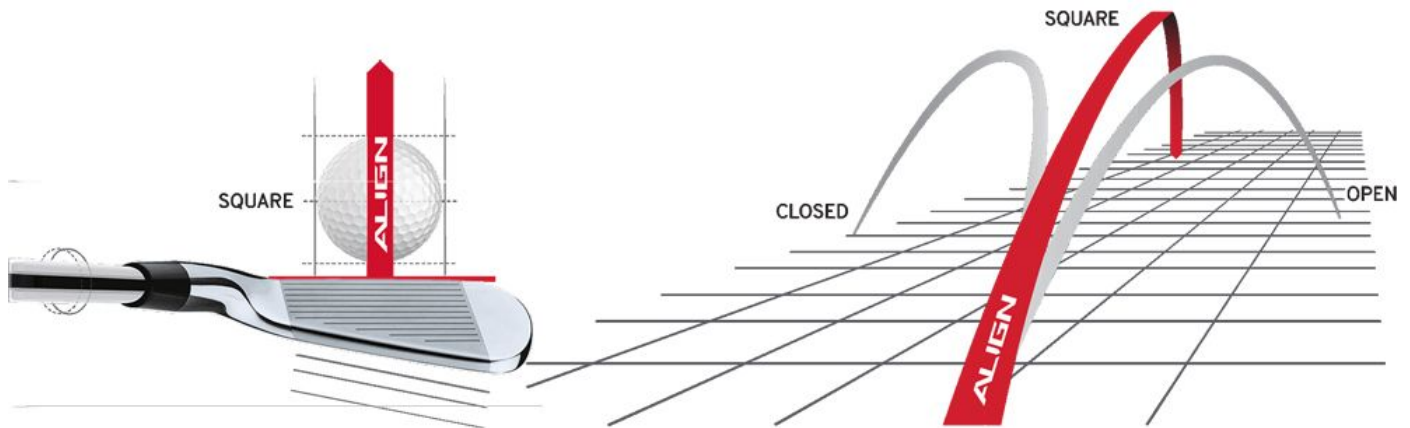

## Golf Pride MultiCompound Cord Midsize Align MAX Golfgriff

Artikel-Nr.: GPR-MCZM-60R-ML0-XA

Markenname: Golf Pride

Die Align-Technologie ermöglicht einen stabilen Griff bei korrekter Handhaltung. Dadurch ist automatisch auch die Ausrichtung des Schlägerblattes gerade und Sie können eine deutliche Verbesserung in Ihrer Zielgenauigkeit erreichen.

Nachdem der Golf Pride MultiCompound Cord Align MAX auf dem Schaft montiert wurde, erhebt sich die rote Linie auf der Rückseite des Griffes. Sie spüren deutlich die Kante, die Ihnen eine gerade Ausrichtung des Schlägers und viele Griffpositionen ermöglicht.

Während die obere schwarze Hälfte durch den Cord einen festen Griff vermittelt, sorgt die untere Hälfte aus weichem Gummi für ein softes Griffgefühl.

### **Was ist der Unterschied zwischen den originalen Align Griffen von Golf Pride und den Align MAX Griffen?**

Bei den Align MAX Griffen hat Golf Pride die Länge der Kante auf der Rückseite des Griffs verlängert. Diese erstreckt sich nun über die gesamte Länge des Griffs. Dies wurde entwickelt, um eine Vielseitigkeit des Griffs für verschiedene Handpositionen beim Schlagen unterschiedlicher Schlagarten zu ermöglichen.