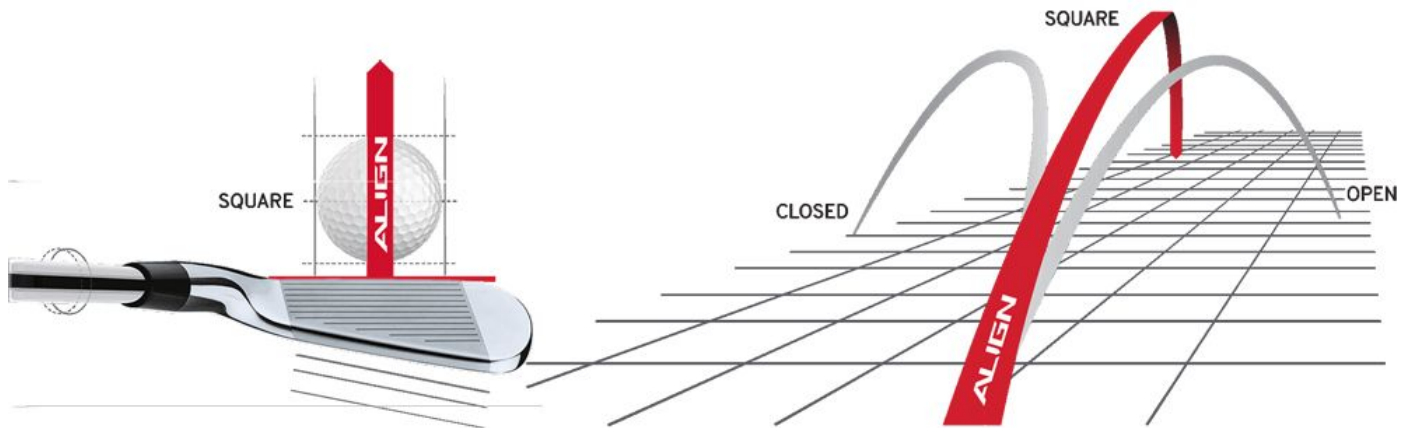

## Golf Pride MultiCompound Cord Midsize Align MAX Golfgriff

Artikel-Nr.: GPR-MCZM-60R-ML0-XA

Markenname: Golf Pride

Die Align-Technologie ermöglicht einen stabilen Griff bei korrekter Handhaltung. Dadurch ist automatisch auch die Ausrichtung des Schlägerblattes gerade und Sie können eine deutliche Verbesserung in Ihrer Zielgenauigkeit erreichen.

Nachdem der Golf Pride MultiCompound Cord Align MAX auf dem Schaft montiert wurde, erhebt sich die rote Linie auf der Rückseite des Griffes. Sie spüren deutlich die Kante, die Ihnen eine gerade Ausrichtung des Schlägers und viele Griffpositionen ermöglicht.

Während die obere schwarze Hälfte durch den Cord einen festen Griff vermittelt, sorgt die untere Hälfte aus weichem Gummi für ein softes Griffgefühl.

Darüber hinaus hat Golf Pride die Größe der Kante gegenüber den ursprünglichen Align-Griiffs um 25 % vergrößert, um beim Greifen des Schlägers ein ausgeprägteres Gefühl zu vermitteln und so das Gefühl und die Reaktionsfähigkeit des Griiffs zu verbessern.