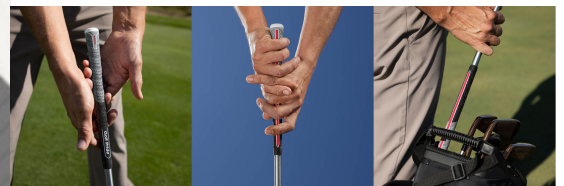

ALIGN   **ALIGN
MAX**

Golf Pride®   **FEEL THE
DIFFERENCE**