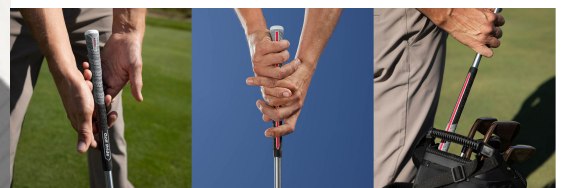

ALIGN   **ALIGN
MAX**

Golf Pride®   **FEEL THE
DIFFERENCE**