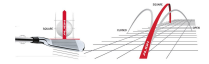

Herren Midsizegriffe

Golf Pride MultiCompound Cord Midsize Align Golfgriff

Artikel-Nr.: GPR-MCCALIGN-MID

Markenname: Golf Pride

Die Align-Technologie ermöglicht einen stabilen Griff bei korrekter Handhaltung. Dadurch ist automatisch auch die Ausrichtung des Schlägerblattes gerade und Sie können eine deutliche Verbesserung in Ihrer Zielgenauigkeit erreichen.

Nachdem der Golf Pride MultiCompound Cord Align auf dem Schaft montiert wurde, erhebt sich die Struktur auf der roten Linie auf der Rückseite des Griffes. Sie spüren deutlich das diamantförmige Muster, das sich perfekt an Ihre Finger schmiegt und Ihnen so guten Halt und eine gerade

Während die obere schwarze Hälfte durch den Cord einen festen Griff vermittelt, sorgt die untere Hälfte aus weichem Gummi für ein softes Griffgefühl.

[>>> zum Produkt >>>](#)

Ausrichtung des Schlägers ermöglicht.