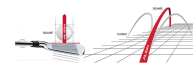

## Golf Pride MultiCompound Cord Midsize Align Golfgriff

Artikel-Nr.: GPR-MCCALIGN-MID

Markenname: Golf Pride

Die Align-Technologie ermöglicht einen stabilen Griff bei korrekter Handhaltung. Dadurch ist automatisch auch die Ausrichtung des Schlägerblattes gerade und Sie können eine deutliche Verbesserung in Ihrer Zielgenauigkeit erreichen.

Nachdem der Golf Pride MultiCompound Cord Align auf dem Schaft montiert wurde, erhebt sich die Struktur auf der roten Linie auf der Rückseite des Griffes. Sie spüren deutlich das diamantförmige Muster, das sich perfekt an Ihre Finger schmiegt und Ihnen so guten Halt und eine gerade

Während die obere schwarze Hälfte durch den Cord einen festen Griff vermittelt, sorgt die untere Hälfte aus weichem Gummi für ein softes Griffgefühl.

[>>> zum Produkt >>>](#)

Ausrichtung des Schlägers ermöglicht.