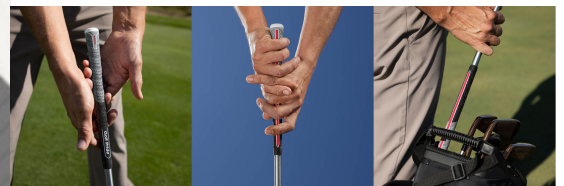

The diagram shows a cross-section of a golf club head, split vertically by a dashed line. The left side is labeled 'ALIGN' and shows a club head with a light red crown and a grey body. The right side is labeled 'ALIGN MAX' and shows a club head with a dark red crown and a grey body. The 'ALIGN MAX' club head has a noticeably larger and more rounded crown compared to the 'ALIGN' club head.

ALIGN   **ALIGN
MAX**

Golf Pride®   **FEEL THE
DIFFERENCE**