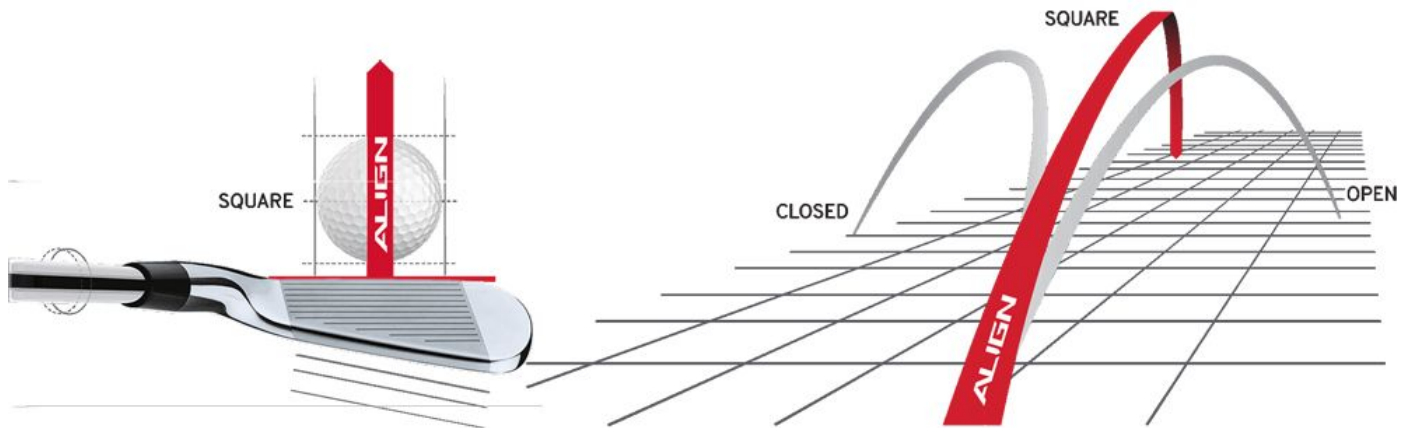

Herren Standardgriffe

Golf Pride MultiCompound Cord Standard Align MAX Golfgriff

Artikel-Nr.: GPR-MCZS-60R-MK0-XA

Markenname: Golf Pride

Die Align-Technologie ermöglicht einen stabilen Griff bei korrekter Handhaltung. Dadurch ist automatisch auch die Ausrichtung des Schlägerblattes gerade und Sie können eine deutliche Verbesserung in Ihrer Zielgenauigkeit erreichen.

Nachdem der Golf Pride MultiCompound Cord Align MAX auf dem Schaft montiert wurde, erhebt sich die rote Linie auf der Rückseite des Griffes. Sie spüren deutlich die Kante, die Ihnen eine gerade Ausrichtung des Schlägers und viele Griffpositionen ermöglicht.

Bei den Align MAX Griffen hat Golf Pride die Länge der Kante auf der Rückseite des Griiffs verlängert. Diese erstreckt sich nun über die gesamte Länge des Griiffs. Dies wurde entwickelt, um eine Vielseitigkeit des Griiffs für verschiedene Handpositionen beim Schlagen unterschiedlicher Schlagarten zu ermöglichen.

The diagram shows a cross-section of a golf club head, split vertically by a dashed line. The left side is labeled 'ALIGN' and shows a club head with a light red crown and a grey body. The right side is labeled 'ALIGN MAX' and shows a club head with a dark red crown and a grey body. The 'ALIGN MAX' club head has a noticeably larger and more rounded crown compared to the 'ALIGN' club head.