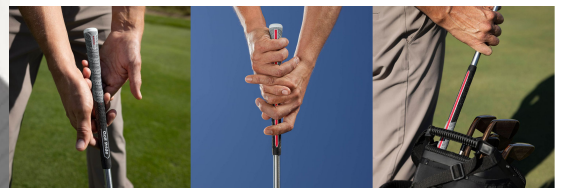

ALIGN   **ALIGN
MAX**

Golf Pride®   **FEEL THE
DIFFERENCE**