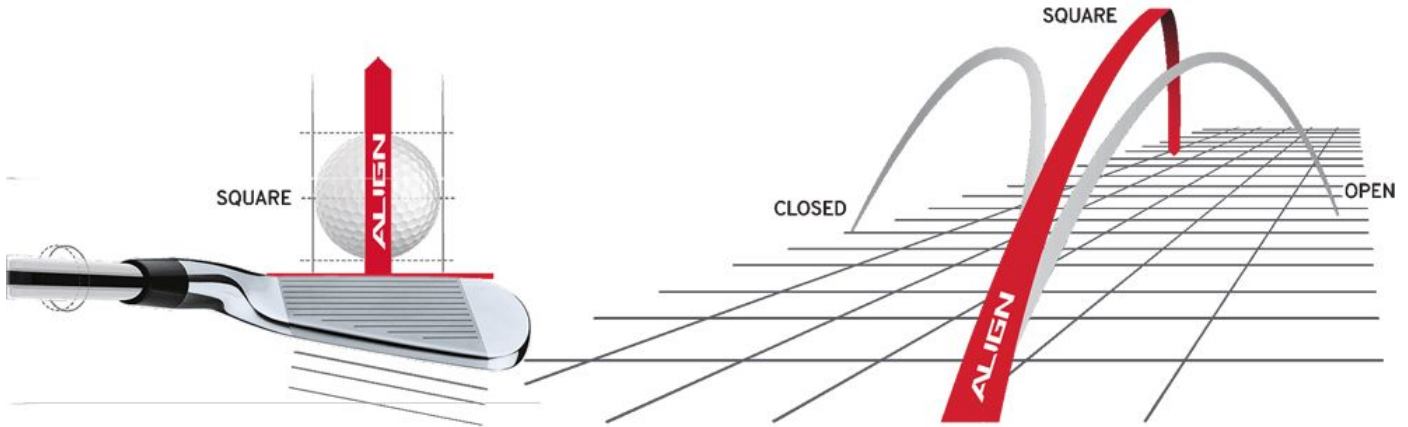

Herren Midsizegriffe

Golf Pride MultiCompound Cord Midsize Align MAX Golfgriff

Artikel-Nr.: GPR-MCZM-60R-ML0-XA

Markenname: Golf Pride

Die Align-Technologie ermöglicht einen stabilen Griff bei korrekter Handhaltung. Dadurch ist automatisch auch die Ausrichtung des Schlägerblattes gerade und Sie können eine deutliche Verbesserung in Ihrer Zielgenauigkeit erreichen.

Nachdem der Golf Pride MultiCompound Cord Align MAX auf dem Schaft montiert wurde, erhebt sich die rote Linie auf der Rückseite des Griffes. Sie spüren deutlich die Kante, die Ihnen eine gerade Ausrichtung des Schlägers und viele Griffpositionen ermöglicht.

Während die obere schwarze Hälfte durch den Cord einen festen Griff vermittelt, sorgt die untere Hälfte aus weichem Gummi für ein softes Griffgefühl.

Was ist der Unterschied zwischen den originalen Align Griffen von Golf Pride und den Align MAX Griffen?

Bei den Align MAX Griffen hat Golf Pride die Länge der Kante auf der Rückseite des Griiffs verlängert. Diese erstreckt sich nun über die gesamte Länge des Griiffs. Dies wurde entwickelt, um eine Vielseitigkeit des Griiffs für verschiedene Handpositionen beim Schlagen unterschiedlicher Schlagarten zu ermöglichen.