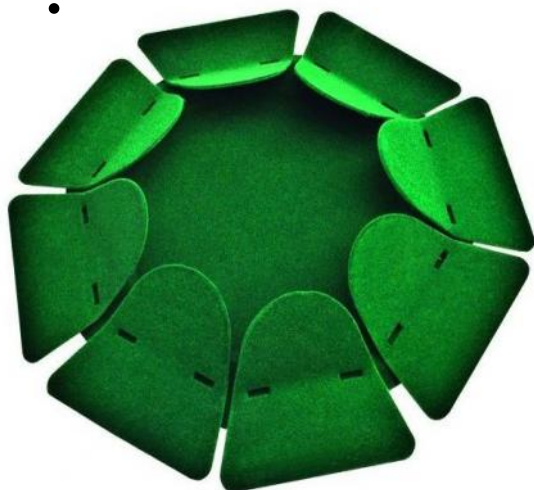

Golf Training

Golf Metall Putting Cup

Artikel-Nr.: JSI-PAPCM

Markenname: Longridge

-
-
-

aus Metall mit Grünbeflockung
ideal für zu Hause oder im Büro
sowohl Indoor als auch Outdoor zu verwenden

[>>> zum Produkt >>>](#)