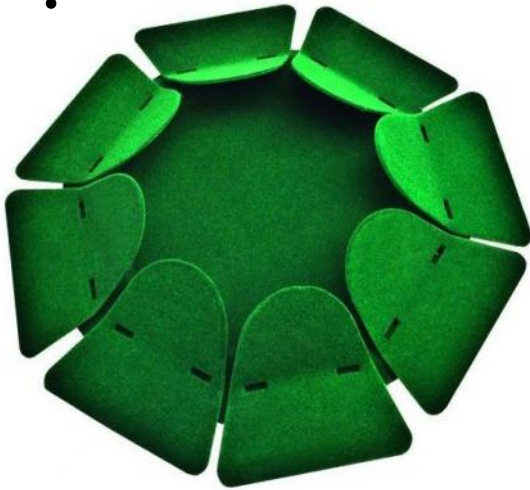

Golf Training

Golf Metall Putting Cup

Artikel-Nr.: JSI-PAPCM

Markenname: Longridge

-
-
-

aus Metall mit Grünbeflockung
ideal für zu Hause oder im Büro
sowohl Indoor als auch Outdoor zu verwenden

[>>> zum Produkt >>>](#)