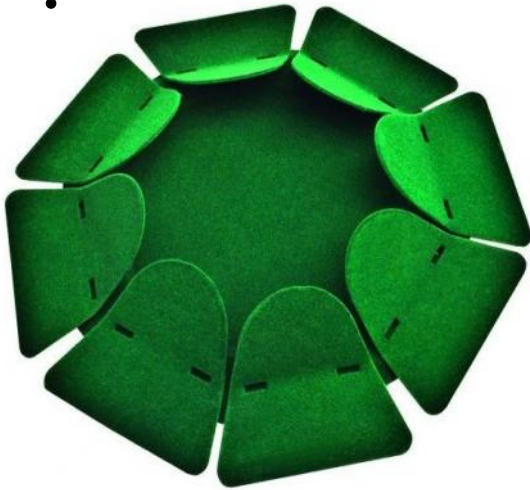

## Golf Metall Putting Cup

Artikel-Nr.: JSI-PAPCM

Markenname: Longridge

- 
- 
- 

aus Metall mit Grünbeflockung  
ideal für zu Hause oder im Büro  
sowohl Indoor als auch Outdoor zu verwenden

[>>> zum Produkt >>>](#)