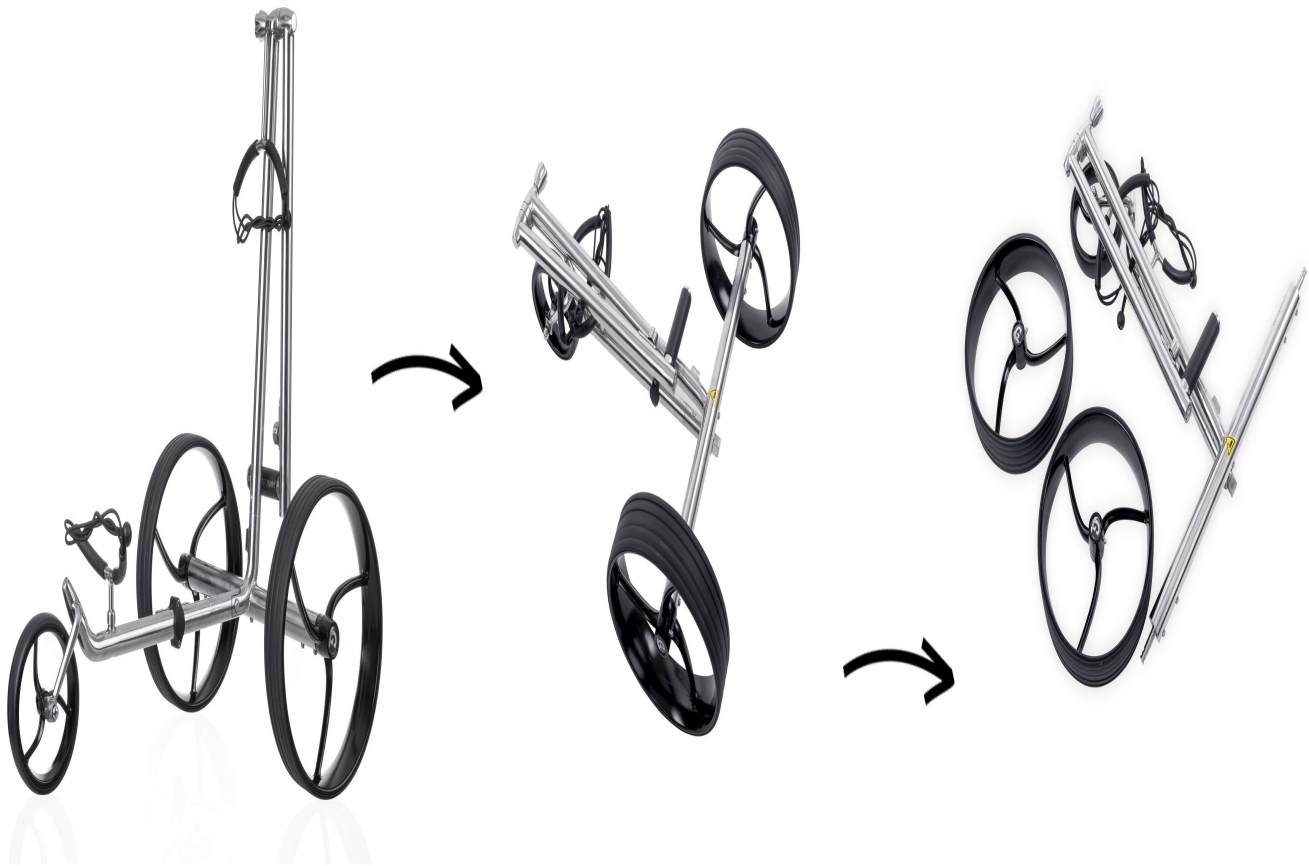

Jede Menge Zubehör inklusive! Der Galaxy Edelstahl Golf Elektrotrolley wird mit Lithium-Ionen-Akku inkl. Ladegerät, Akkuhalterung, Transporttasche sowie Schirmhalter und Scorekartenhalter aus Titan geliefert.

Er verfügt über drei Bedienelemente: mit einem Drehregler lässt sich die Geschwindigkeit sehr einfach und stufenlos einstellen. Für Start/Stop und die Distanzkontrolle ist jeweils ein Taster vorhanden. Der Tasterrand der Start/Stop Taste ist zusätzlich mit LED beleuchtet um den jeweiligen Fahrstatus anzuzeigen. Mit dem Lithium Ionen Akku fährt der Galaxy Edelstahl Elektro Golf Trolley auf durchschnittlich bergigen Plätzen 36 Löcher (max. mögliche Steigung 15°). Das Permanent-Ladegerät sorgt in Kombination mit der elektronischen Schutzschaltung für hohe Sicherheit während