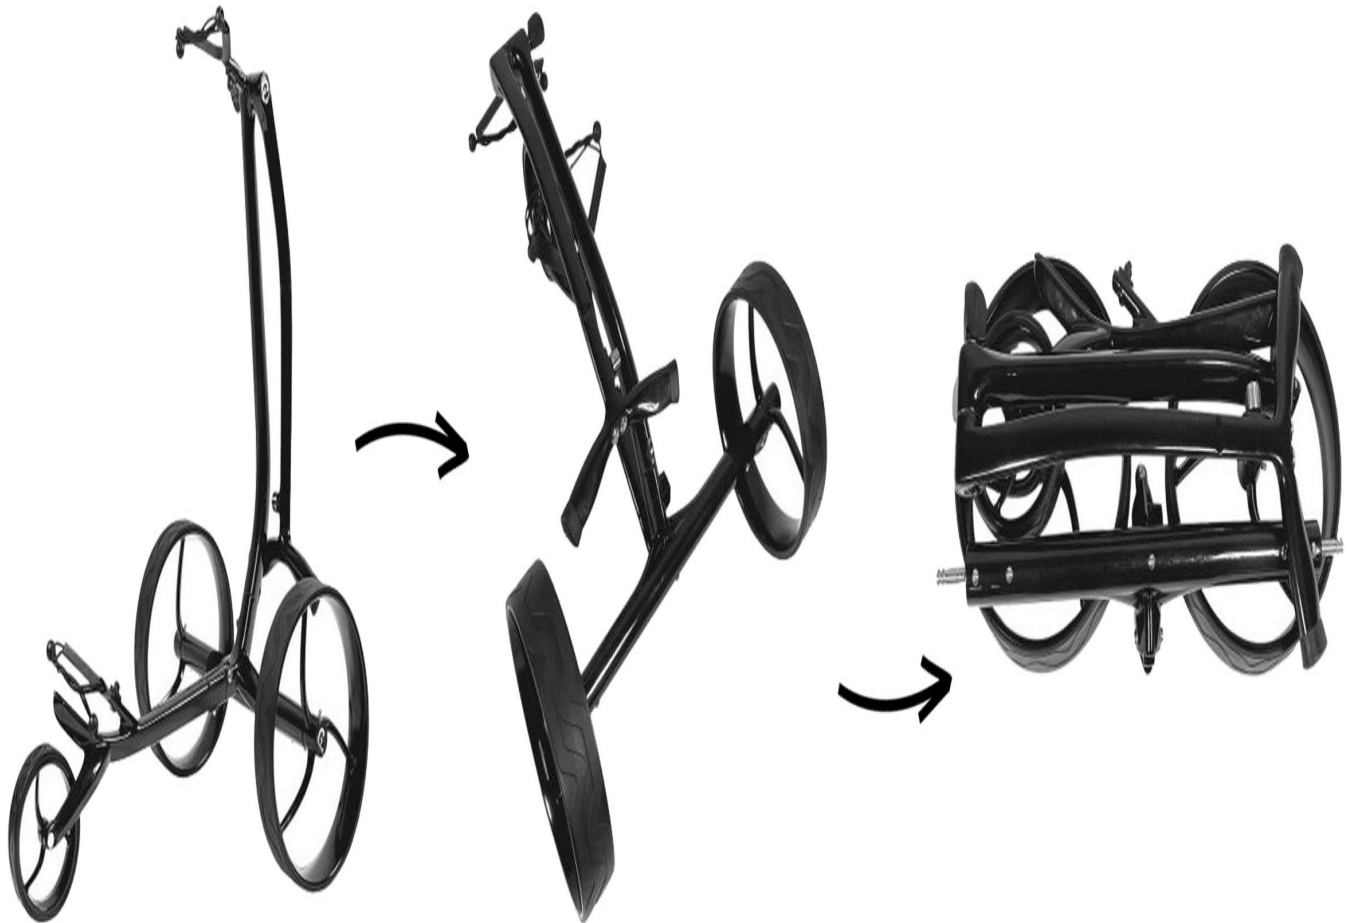

Elektrotrolleys

Galaxy Carbon Golf Elektrotrolley

Artikel-Nr.: INS-1001-171

Markenname: Galaxy Golf

Der Galaxy Carbon Golf Elektrotrolley: edles Design und maximale Performance

Nur 5,7 kg Gewicht bei maximalem Komfort, leistungsstarker Technik und einem platzsparenden Design vereint der Galaxy Carbon Golf Elektrotrolley Innovation und Stil.

Die hochwertige glänzende Carbon-Oberfläche verleiht dem Trolley ein sehr edles Erscheinungsbild. Die schwarzen Felgen und das schwarze Zubehör runden die Optik perfekt ab. Den Akku können Sie entweder im Golfbag verstauen oder mithilfe einer Akkuhalterung (im Lieferumfang enthalten) am Rahmen befestigen. Für die Unterbringung des Akkus im Golfbag (empfohlen) ist ein Verlängerungskabel für den Akku als Zubehör erhältlich.

Besonderheit: der Galaxy Carbon passt in jeden Kofferraum, er lässt sich nämlich sowohl zusammenklappen als auch sehr schnell in Einzelteile zerlegen

Jede Menge Zubehör inklusive! Der Galaxy Carbon Golf Elektrotrolley wird mit Lithium-Ionen-Akku inkl. Ladegerät, Akkuhalterung, Transporttasche sowie Schirmhalter und Scorekartenhalter geliefert.

Galaxy Edelstahl Golf Elektrotrolley im Detail:

- Rahmen aus Carbon mit glänzender Oberfläche
- Qualitäts-Antrieb (Planetenge triebe) Made in Germany
- höhenverstellbarer Griff für eine individuelle Anpassung
- Bergabfahrbremse
- magnetische Parkbremse
- stufenlose Geschwindigkeitsregelung, max. Geschwindigkeit 8 km/h
- Taster für Distanzkontrolle und automatische Vorlauffunktion (10, 20 oder 30 Sekunden) mit Memory-Funktion und Rückwärtsgang
- Schnellklappfunktion
- Klicksystem zum einfachen Zerlegen
- Lithium-Akku (24V/10Ah) für bis zu 36 Loch inkl. LED-Ladestandsanzeige und Ladegerät
- Akkuhalterung zur Anbringung am Rahmen (siehe Detailfoto)
- Räder mit Schnellkupplung und Freilauffunktion
- **verschiedene Felgenfarben ohne Aufpreis**