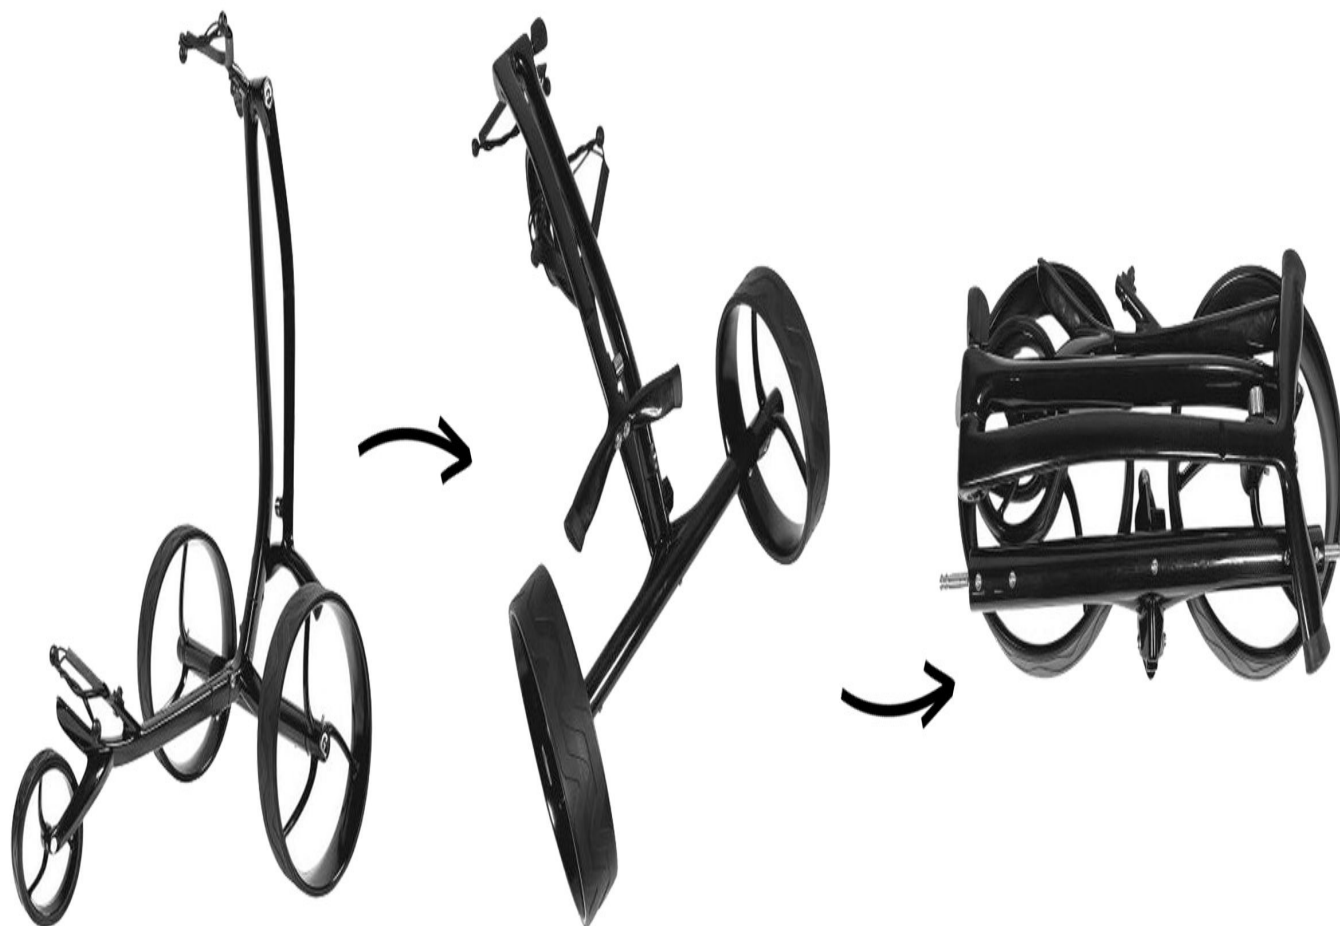

Elektrotrolleys

Galaxy Carbon Golf Elektrotrolley

Artikel-Nr.: INS-1001-171

Markenname: Galaxy Golf

Der Galaxy Carbon Golf Elektrotrolley: edles Design und maximale Performance

Nur 5,7 kg Gewicht bei maximalem Komfort, leistungsstarker Technik und einem platzsparenden Design vereint der Galaxy Carbon Golf Elektrotrolley Innovation und Stil.

Die hochwertige glänzende Carbon-Oberfläche verleiht dem Trolley ein sehr edles Erscheinungsbild. Die schwarzen Felgen und das schwarze Zubehör runden die Optik perfekt ab. Den Akku können Sie entweder im Golfbag verstauen oder mithilfe einer Akkuhalterung (im Lieferumfang enthalten) am Rahmen befestigen. Für die Unterbringung des Akkus im Golfbag (empfohlen) ist ein Verlängerungskabel für den Akku als Zubehör erhältlich.

Besonderheit: der Galaxy Carbon passt in jeden Kofferraum, er lässt sich nämlich sowohl zusammenklappen als auch sehr schnell in Einzelteile zerlegen

Jede Menge Zubehör inklusive! Der Galaxy Carbon Golf Elektrotrolley wird mit Lithium-Ionen-Akku inkl. Ladegerät, Akkuhalterung, Transporttasche sowie Schirmhalter und Scorekartenhalter geliefert.

Galaxy Edelstahl Golf Elektrotrolley im Detail:

- Rahmen aus Carbon mit glänzender Oberfläche
- Qualitäts-Antrieb (Planetenge triebe) Made in Germany
- höhenverstellbarer Griff für eine individuelle Anpassung
- Bergabfahrbremse
- magnetische Parkbremse
- stufenlose Geschwindigkeitsregelung, max. Geschwindigkeit 8 km/h
- Taster für Distanzkontrolle und automatische Vorlauffunktion (10, 20 oder 30 Sekunden) mit Memory-Funktion und Rückwärtsgang
- Schnellklappfunktion
- Klicksystem zum einfachen Zerlegen
- Lithium-Akku (24V/10Ah) für bis zu 36 Loch inkl. LED-Ladestandsanzeige und Ladegerät
- Akkuhalterung zur Anbringung am Rahmen (siehe Detailfoto)
- Räder mit Schnellkupplung und Freilauffunktion
- **verschiedene Felgenfarben ohne Aufpreis**