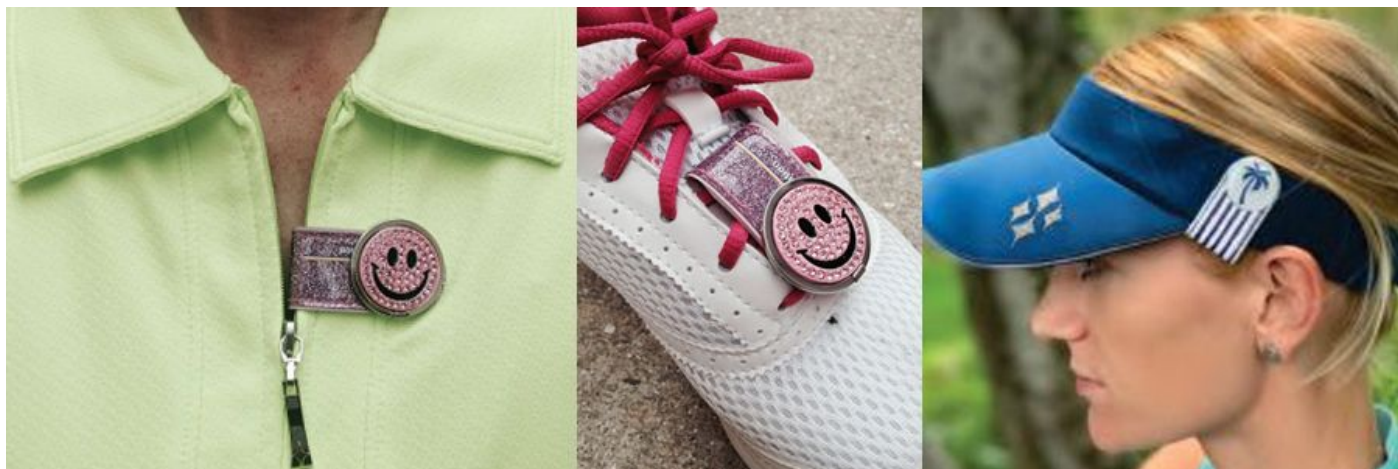

Für die Dame

Crocodyly Golf Geschenk-Set Palm Trees

Artikel-Nr.: FEN-CC25-G

Markenname: sonstige

Wunderschönes Geschenkset bestehend aus einer Crocodyly Soft-Magnetklemme mit passendem Ballmarker, einem Navika Designer- oder Metallic Golfball und zwei Holztees in einem passenden Organzabeutel.

Zum Inhalt:

Die tolle **Universal Soft-Magnetklemme** mit passendem Motiv-Ballmarker können Sie an vielen sichtbaren Stellen dekorativ befestigen und haben Ihren Ballmarker so schnell zur Hand: am Revers Ihres Shirts, am Kragen Ihrer Jacke, auf dem Schild Ihrer Cap oder Ihres Visors, an Ihren Schuhen - Ihrer Fantasie sind keine Grenzen gesetzt. Ein toller

Blickfang!

Die Crocodyly Clip Universal Soft-Magnetklemme ist weich, biegsam und angenehm zu handhaben. Soft zu Ihren Textilien - stark für Ballmarker!

Abmessungen Clip: ca. 50x25mm (LxB)

Durchmesser Ballmarker: ca. 24mm

Der hochwertige **Navika Metallic-Golfball** ist ein Two-Piece Ball mit Kautschuk-Kern und einer 85er Kompression. Er ist regelkonform nach USGA- und R&A-Standards.

[>>> zum Produkt >>>](#)

 [golfmeile.de](https://www.golfmeile.de)
 service@golfmeile.de