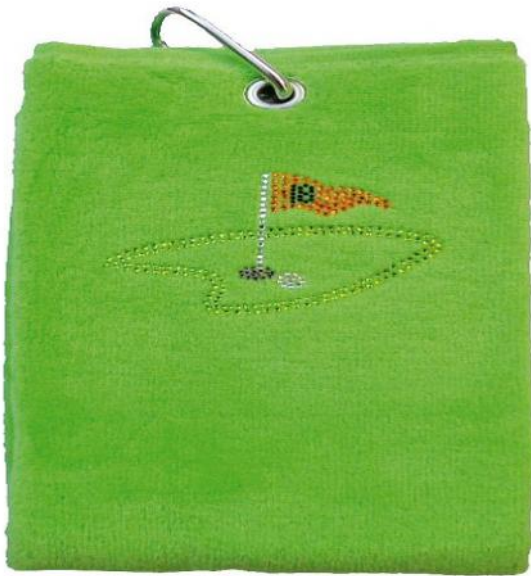

Schlägertücher

## cbfmoda Golftuch Schlägertuch Handtuch "18. Loch", lindgrün

Artikel-Nr.: FEN-CBF208-01

Markenname: cbfmoda

Hochwertiges Golftuch von cbfmoda aus hochwertigem Samtfrottier (100% Baumwoll-Velours, 500g/qm), verziert mit Motiven aus funkelnden Kristall-Elementen und/oder farbigen Metallsteinchen.

Das extrasofte Tuch hat eine Größe von ca. 40x50cm, ist dreifach gefaltet und mit einem großen, stabilen Karabinerhaken (rostfrei) versehen. So kann das Tuch ganz einfach an Ihrem Bag oder Golfrolley befestigt werden und ist stets griffbereit. Es stehen viele tolle Tuchfarben zur Auswahl. Die Lieferung erfolgt im Polybeutel.

Motiv: Fahne auf 18. Grün (Motivgröße ca. H 7cm x

B 9,5cm)

Auf Anfrage sind bei Abnahme größerer Stückzahlen auch individuelle Motive erhältlich. Bei Interesse wenden Sie sich gerne an unseren Kundenservice.